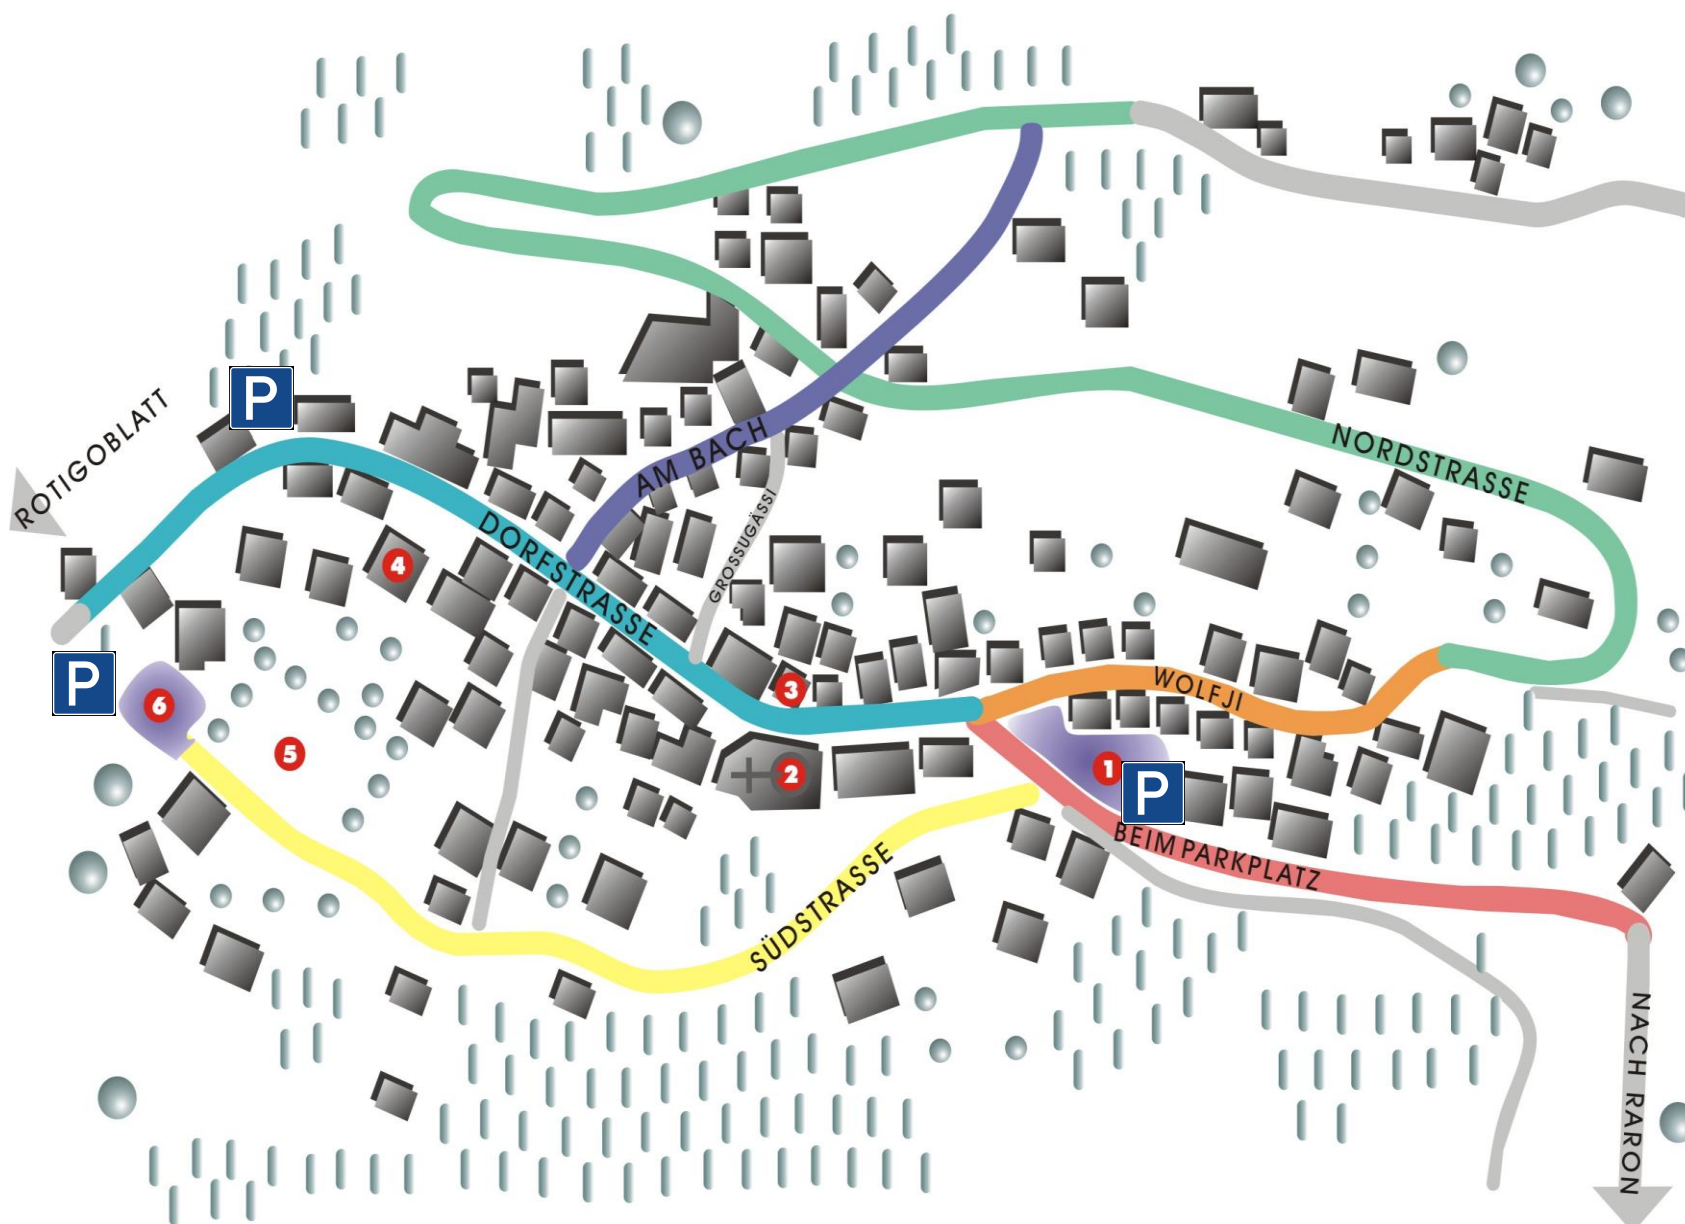

# STRASSENPLAN

# ST. GERMAN

**P** Öffentliche  
Parkplätze

- 1** Dorfparkplatz
- 2** Kirche
- 3** Altes Schulhaus / Gemeindebüro
- 4** Schulhaus
- 5** Kinderspiel- / Sportplatz
- 6** Parkplatz